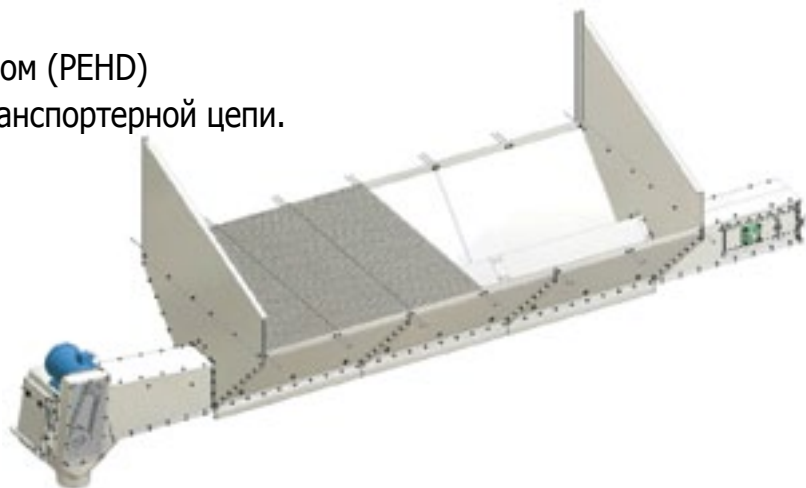

Приемные бункера полностью изготовлены из оцинкованной стали высокого качества. Все элементы соединены при помощи болтов, что облегчает сборку и техосмотры. Приемные бункера запроектированы как модульная конструкция (размеры модуля: ширина 2 м, длина 1,4 м).