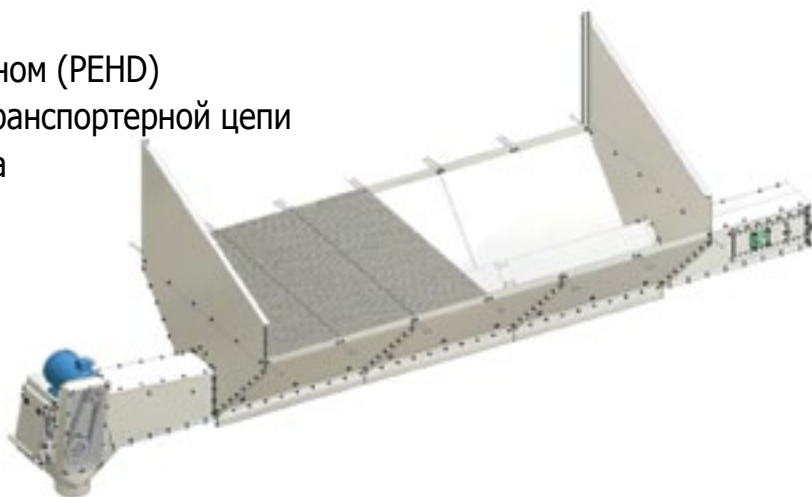

Приемные бункера марки КРАГ это:

- дно конвейера покрыто твердым полиэтиленом (PEHD)
- применение направляющих роликов для транспортной цепи
- применение материалов высокого качества
- современная конструкция
- надежность и безопасность

Приемные бункера полностью изготовлены из оцинкованной стали высокого качества. Все элементы соединены при помощи болтов, что облегчает сборку и техосмотры. Приемные бункера запроектированы как модульная конструкция (размеры модуля: ширина 2 м, длина 1,4 м).

Бункера обычно устанавливаются в фундаменте так, чтобы загрузочная плоскость находилась на уровне нулевой отметки или, в варианте углубленным, на 0,5 м ниже уровня поверхности фундамента. Такое решение позволяет увеличить вместимость бункера.